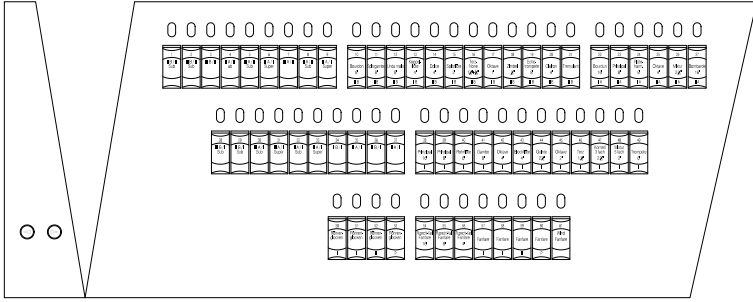

Im Rückwandssocket  
 Stromversorgung  
 midi in  
 midi out

Touchterminal  
 USB- Anschluss

Zum Wechsln BDO parallel / C-f', c unter c'  
 BDO radial / C-f', c unter c'

evtl. Buchstabe