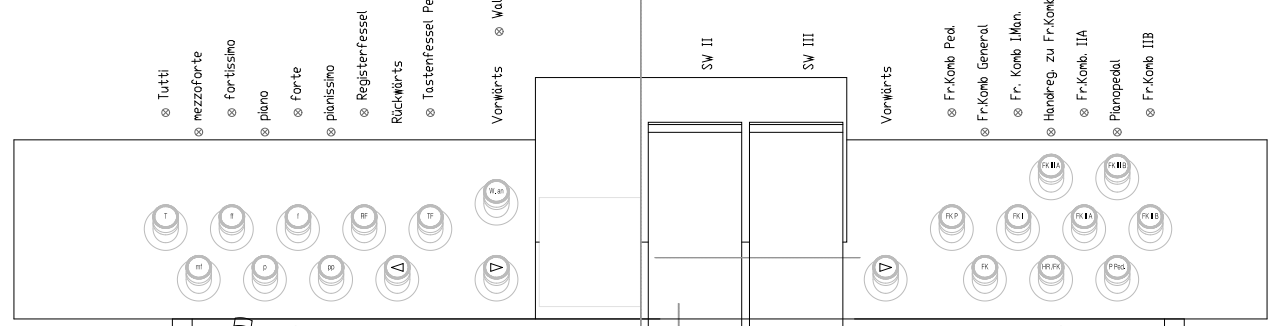

Im Rückwandssocket  
 Stromversorgung  
 midi in  
 midi out

Touchterminal  
 USB- Anschluss

Zum Wechsln BDO parallel / C-f', c unter c'  
 BDO radial / C-f', c unter c'

evtl. Buchstabe